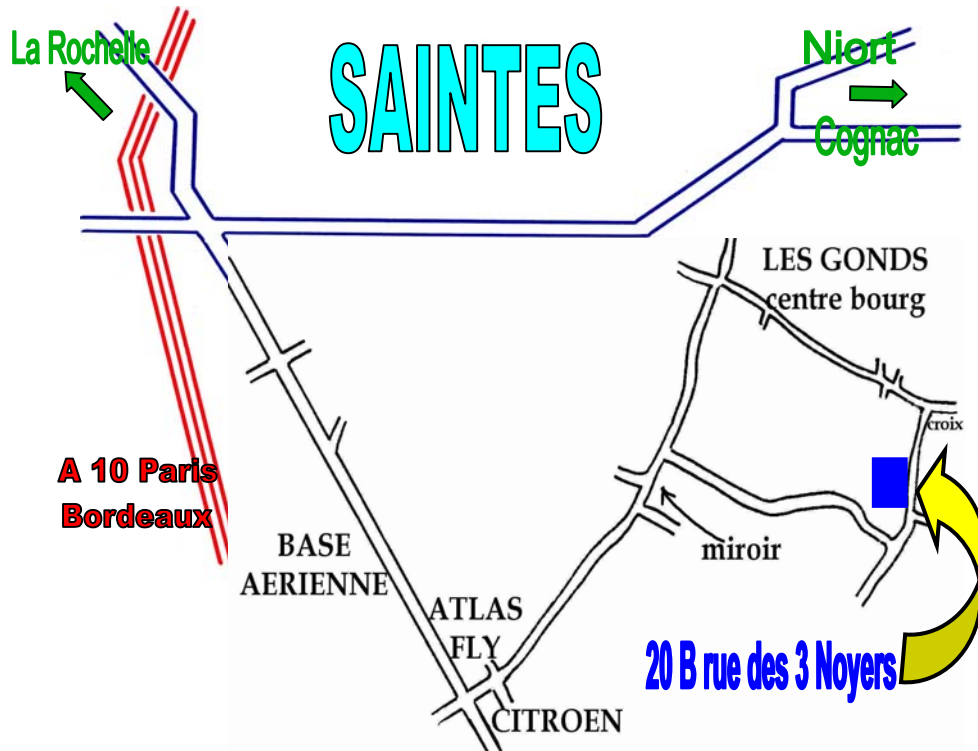

PLAN D'ACCES

Institut « Connais-sens » - 20 bis rue des Trois Noyers
17100 LES GONDS – Tél : 05 46 92 22 22

Accès aisé par la RN 137 direction PONS-BORDEAUX au départ de SAINTES.
Prendre la rue des Chênes à la hauteur du magasin Fly-Atlas,
puis la 2^{ème} rue à droite (rue de la Brassade) enfin au bout, à gauche.